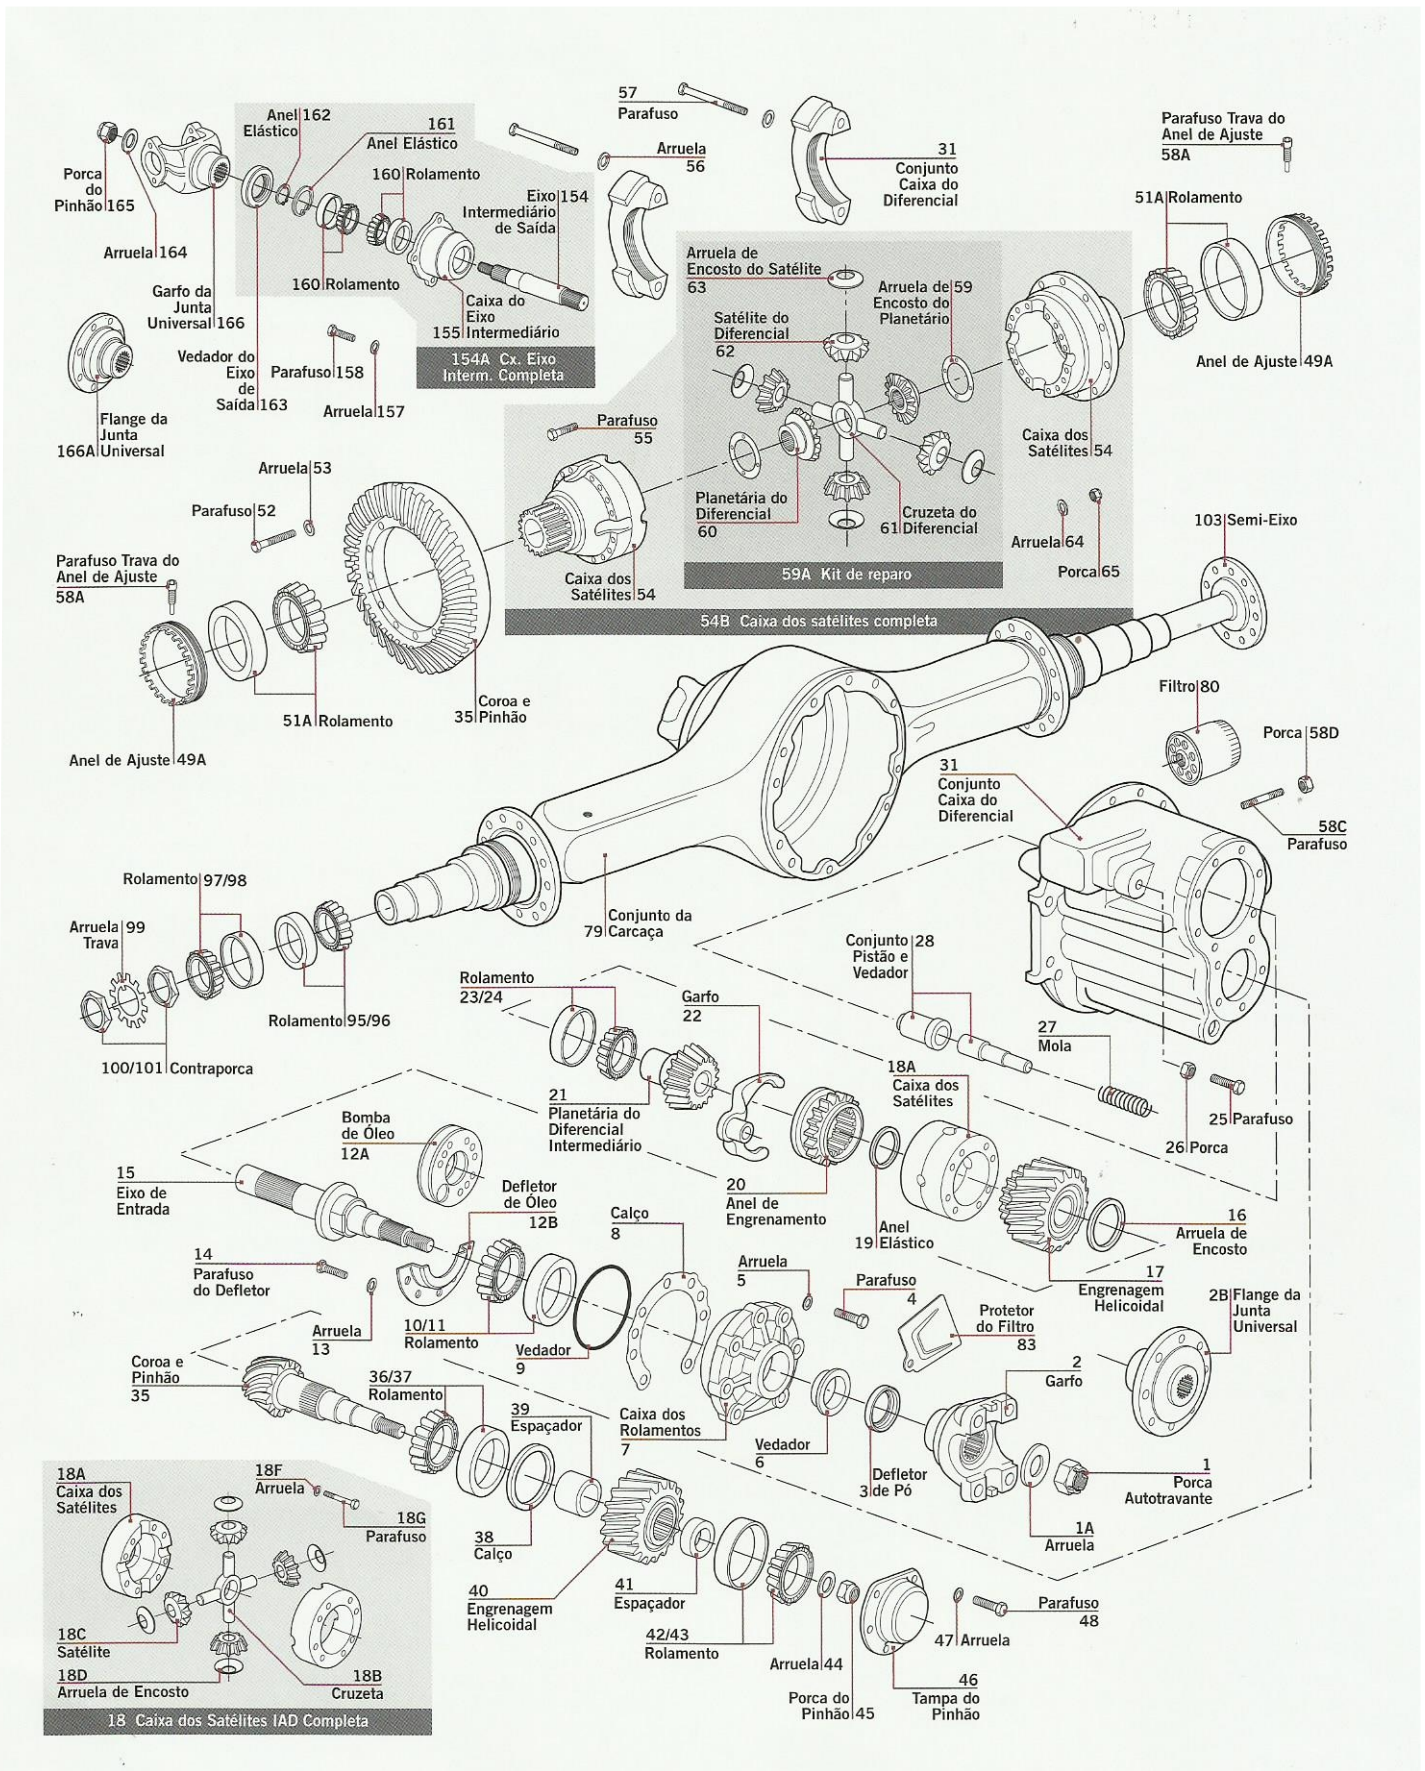

Mercedes-Benz

ITURRARTE

REPUESTOS

Teléfono/Fax : 0054 223 477-1726 :: Email: repuestos@iturarte.com.ar
Luro 7712 - Mar del Plata - Buenos Aires - Argentina

VOLKSWAGEN

101657	103	PALIER CORTO 23-160 CARGO 1730		
102031	103	PALIER CORTO 23-160 CARGO 1730-1832		
101680	103	PALIER DERECHO 23-155		
3206W1738	103	PALIER DERECHO VW 17310		
101679	103	PALIER IZQUIERDO EJE 23-155		
3206W1739	103	PALIER IZQUIERDO VW 17310		
102032	103	PALIER LARGO EJE ROCKWELL 23-160 VW19-320		
101990	103	PALIER MERITOR 23-160		
A3235E2111	4	PORTA CORONA VACIO RK 23160 155 (122421)		
22291	4	PORTA CORONA VACIO RC 23-155 VW 17310		
22264	4	PORTA CORONA VACIO MR 23-145		21350074
122192	24	PORTA PIÑON RK23-160 CARGO 1730		
104390	32	RETEN PIÑON CARGO 1730 EJE 23-160		
A11205Z2730		RETEN PIÑON RK 240 RK 155		
104182		RETEN RUEDA TRASERA EJES MERITOR		
3204	22	SEGURO ALAMBRE RULEMAN PIÑON ROCKWELL		
29056	28	SEPARADOR DE PIÑON 18.87		
29046	28	SEPARADOR PIÑON 18.61		
29391	23	SUPLEMENTO PIÑON 23-155		
82749	12	TORNILLO PORTA CORONA EJE MD 23-145		
88209	13	TUERCA BULON CORONA		
3269	18	TUERCA LATERAL CORONA 23-155		
3825	18	TUERCA LATERAL CORONA IZQ 23-155		
3819	18	TUERCA LATERAL CORONA RK23-160		
98504		RULEMAN PILOTO 23-160 23-155	F19033	F390645
98536		RULEMAN PIÑON 23-160	9278/9220	
		RULEMAN PIÑON 23-160	HM813843/813810	
802604		RULEMAN CORONA 23-160	594A/592	
802602		RULEMAN PIÑON 23-155	78225C/78551	
802603		RULEMAN PIÑON 23-155	55206/55437	
802601		RULEMAN CORONA 23-155	580/572	
802600		RULEMAN CORONA 23-155	JM716649/716610	

EJE MERITOR MD 145/MD 168