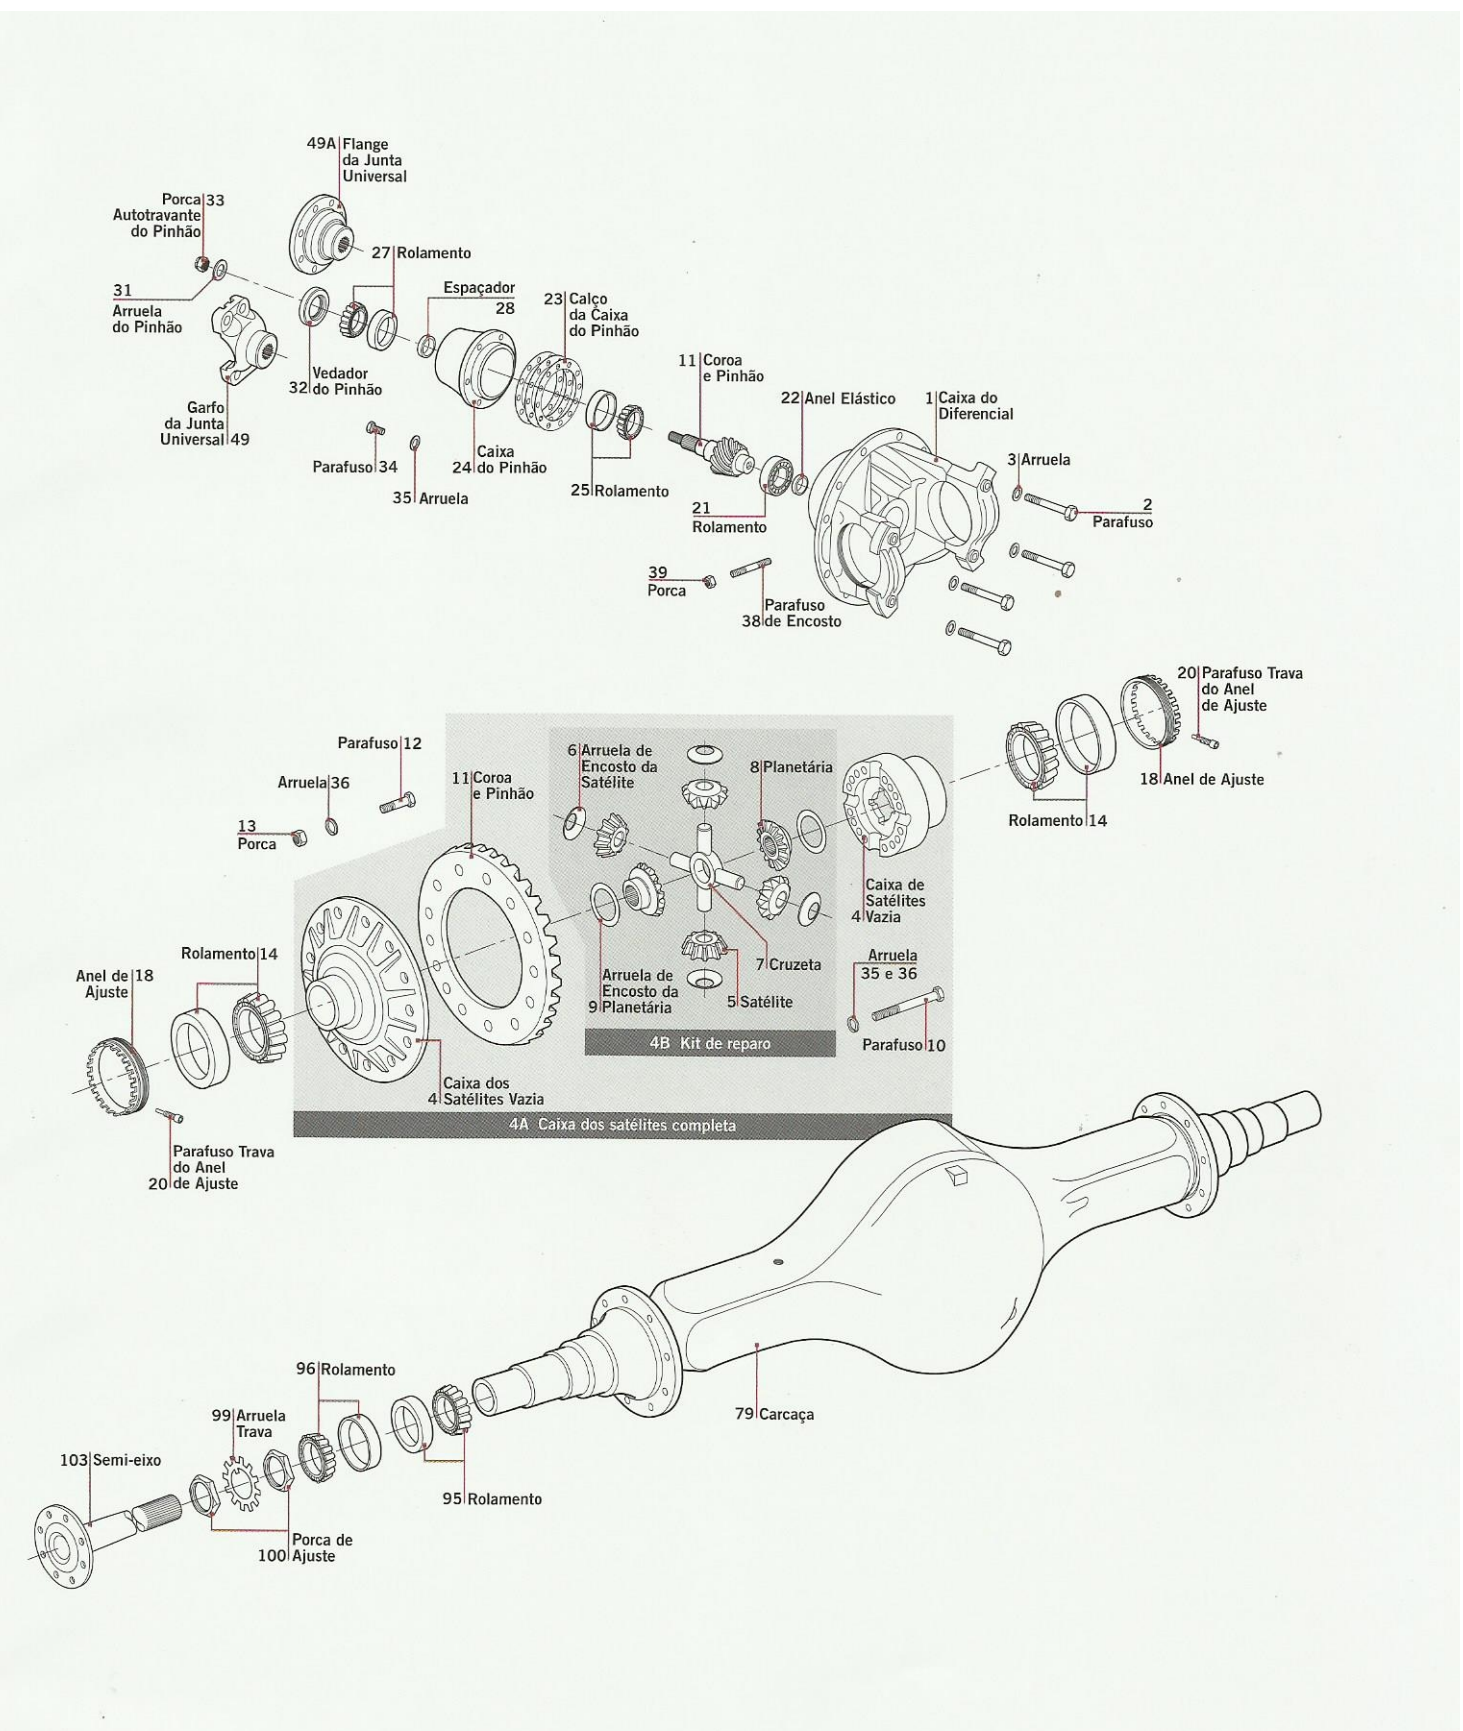

EJE MERITOR MS-MR145/MS165/168

Mercedes-Benz

ITURRARTE

REPUESTOS

Teléfono/Fax : 0054 223 477-1726 :: Email: repuestos@iturarte.com.ar
Luro 7712 - Mar del Plata - Buenos Aires - Argentina

VOLKSWAGEN

MERITOR	FIG	DESCRIPCION	EURO	CINPAL
9531	6	ARANDELA SATELITE 23-155		
9112	6	ARANDELA SATELITE ROCKWELL 23-145 1 VEL.		
9533	9	ARANDELA PLANETARIO 23-155		
9444	31	ARANDELA TUERCA PIÑON 23-160 CARGO 1730		
82582	12	BULON CORONA 23-155		
82714	12	BULON CORONA 23-160		
82572	10	BULON PORTA CORONA 23-155		
82713	10	BULON PORTA CORONA 23-160		
122190	1	CARRIER DIFERENCIAL 23-160 CARGO 1730-31-32		
122249	1	CARRIER MERITOR 23-155		
139548	11	CORONA Y PIÑON 10-41 RK23-160	81170675	
139666	11	CORONA Y PIÑON 23-155 41-10		
139307	11	CORONA Y PIÑON MR145 8X39	81170727	
139670	11	CORONA Y PIÑON 41X7 EJE 23-155		
139334	11	CORONA Y PIÑON 7/37 23-145 1 VELOCIDAD		
A39890/5456	11	CORONA Y PIÑON 9X41 R23-160	81170681	
43067	7	CRUZ DIFERENCIAL 23-160	81170152	
43059	7	CRUZ DIFERENCIAL 23-155		
49245	12B	DEFLECTOR ACEITE RD 23145		
805005	9A	KIT SATELITES PLANETARIOS CRUZ Y ARA R 23-155		
805003	9A	KIT SATELITES PLANETARIOS RK 23-145	81170869	
KIT2318	9A	KIT SATELITES PLANETARIO S/CRUZ 23-160	81170915	

MERITOR